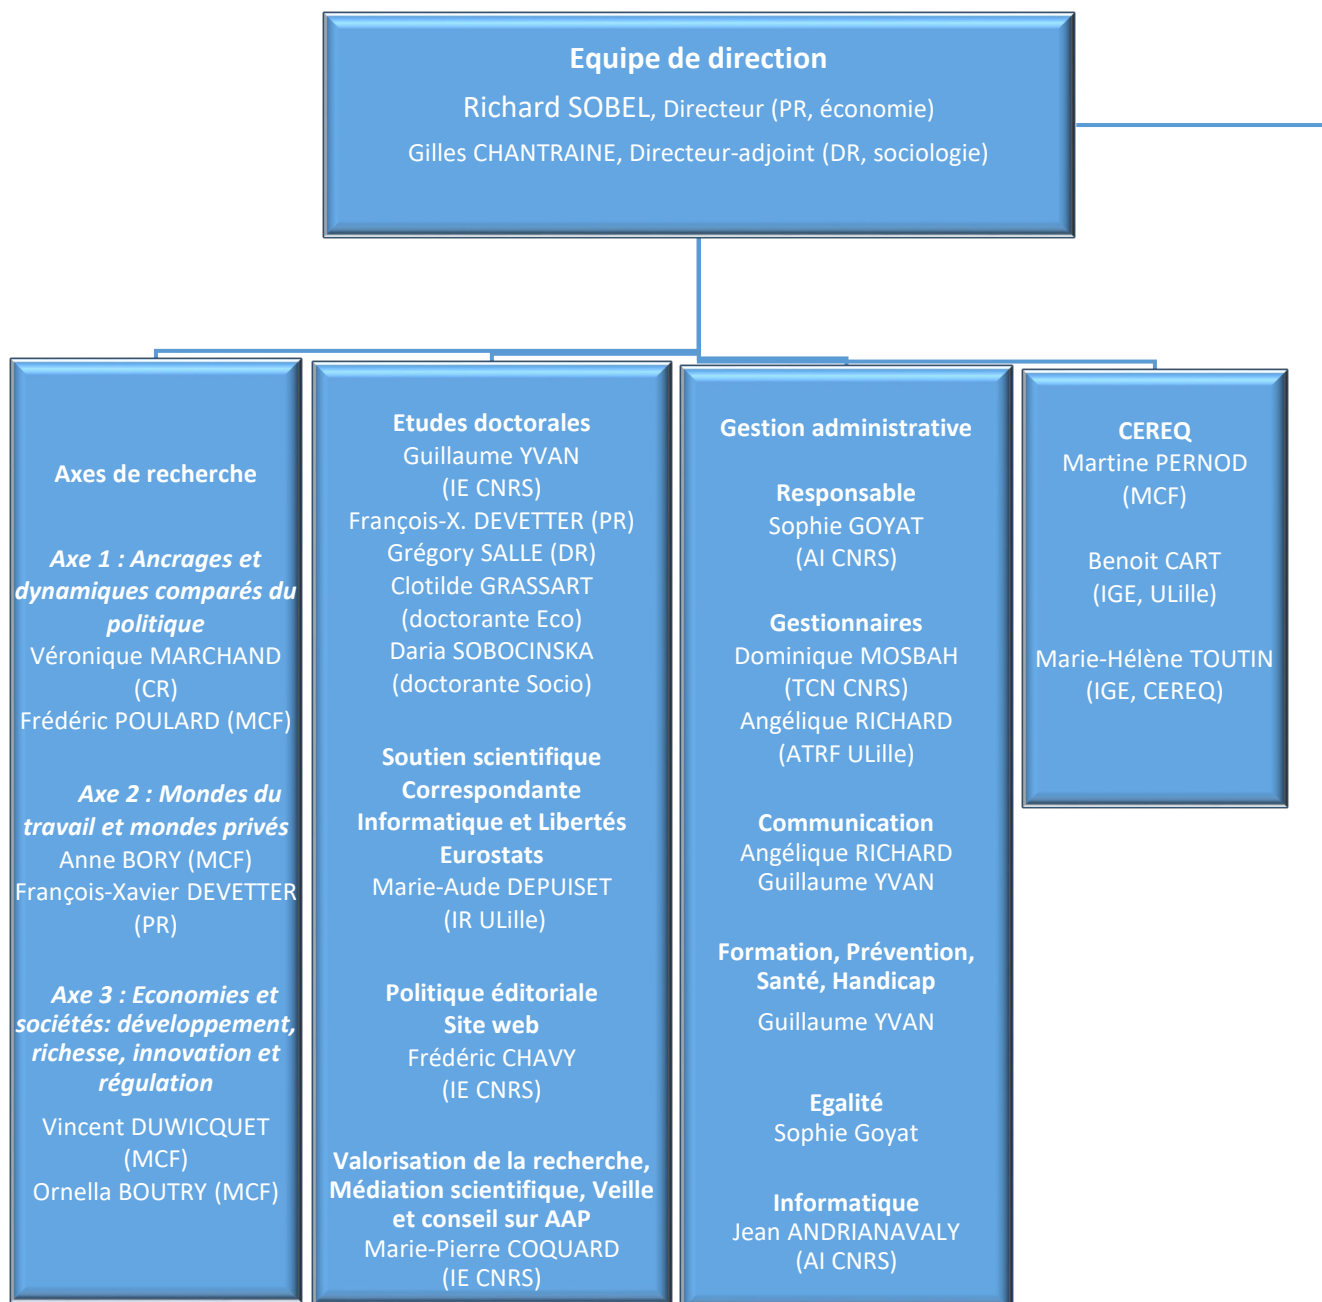

Centre Lillois d'Etudes et de Recherches Sociologiques et Economiques (UMR 8019)

Conseil de laboratoire :

Anne BORY (MCF), Ornella BOUTRY (MCF), Anne BUSTREEL (MCF), Gilles CHANTRAINE (CR), Marie-Pierre COQUARD (IECN), François-Xavier DEVETTER (PR), Vincent DUWICQUET (MCF), Fabien ELOIRE (MCF-HDR), Sophie GOYAT (AI), Clotilde GRASSART (doctorante), Clotilde LEMARCHANT (PR), Véronique MARCHAND (CR), Aurélia MARDON (MCF-HDR), Delphine POUCHAIN (MCF), Mélanie ROUSSEL (MCF), Grégory SALLE (DR), Clément SEHIER (MCA), Richard SOBEL (PR), Daria SOBOCINSKA (doctorante)