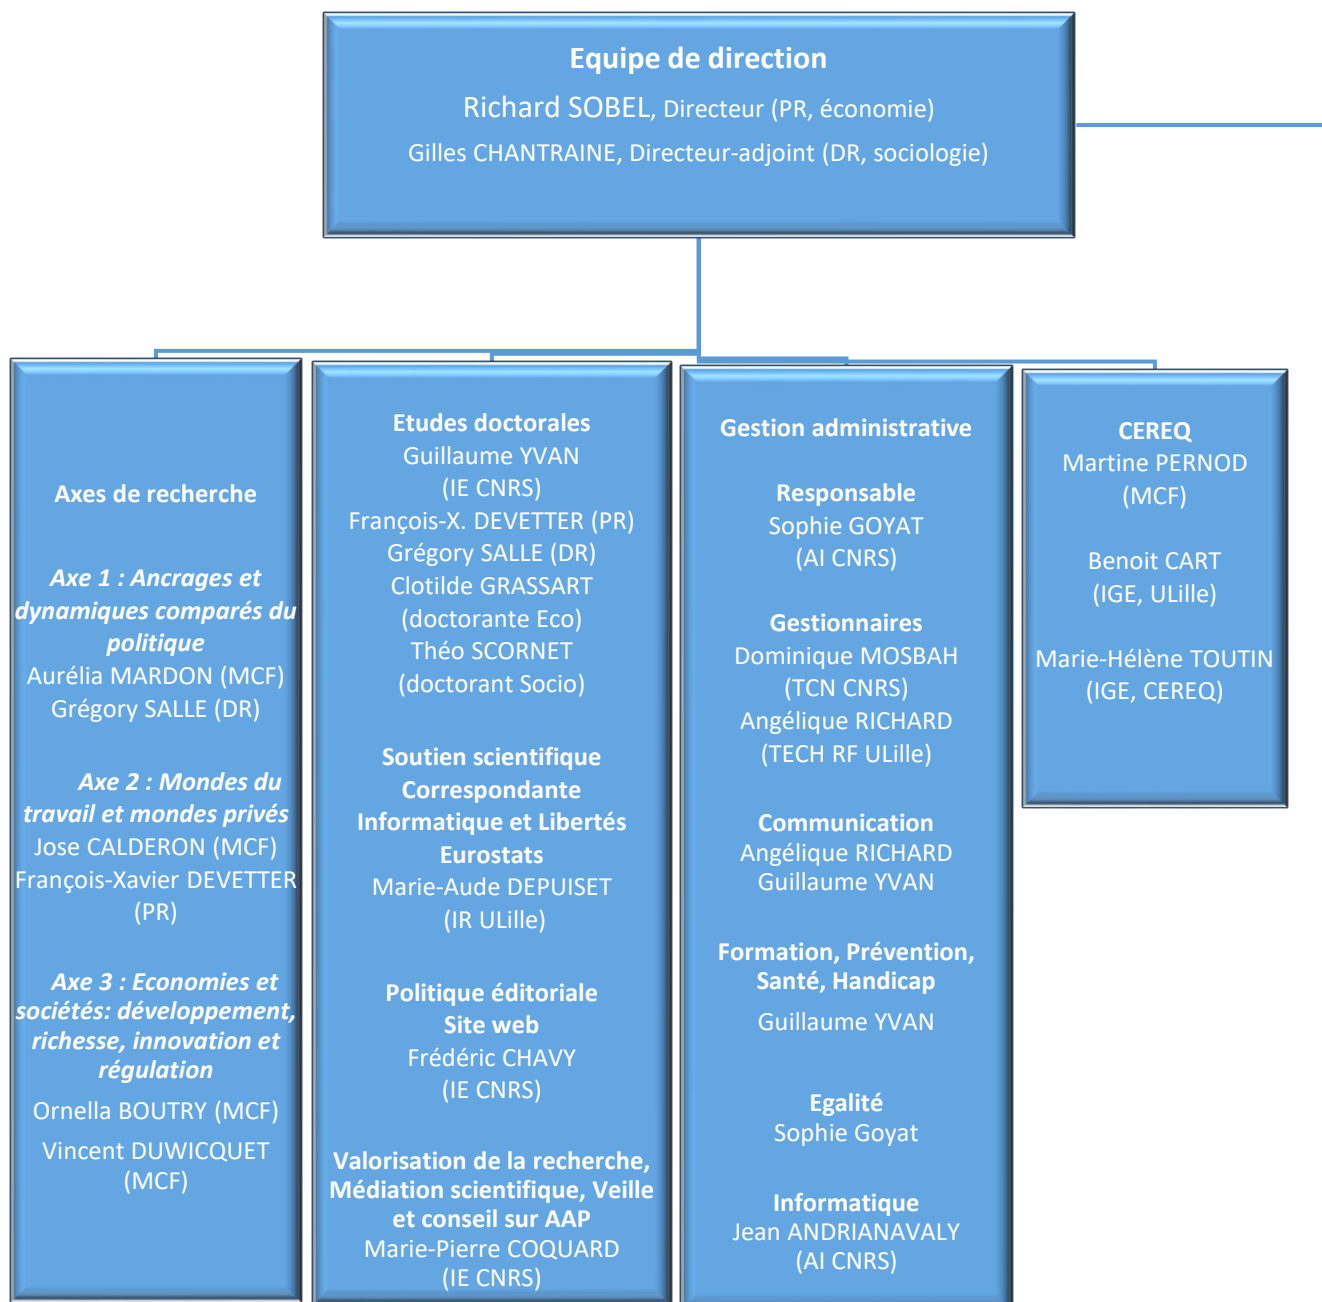

Centre Lillois d'Etudes et de Recherches Sociologiques et Economiques (UMR 8019)

Conseil de laboratoire :

Ornella BOUTRY (MCF), Anne BUSTREEL (MCF), Jose CALDERON (MCF-HDR), Gilles CHANTRAINE (DR), Sidy CISSOKHO (CR), Marie-Pierre COQUARD (IECN), François-Xavier DEVETTER (PR), Vincent DUWICQUET (MCF), Fabien ELOIRE (MCF-HDR), Sophie GOYAT (AI), Clotilde GRASSART (doctorante), Clotilde LEMARCHANT (PR), Véronique MARCHAND (CR), Aurélia MARDON (MCF-HDR), Delphine POUCHAIN (MCF), Mélanie ROUSSEL (MCF), Grégory SALLE (DR), Clément SEHIER (MCA), Richard SOBEL (PR), Théo SCORNET (doctorant)