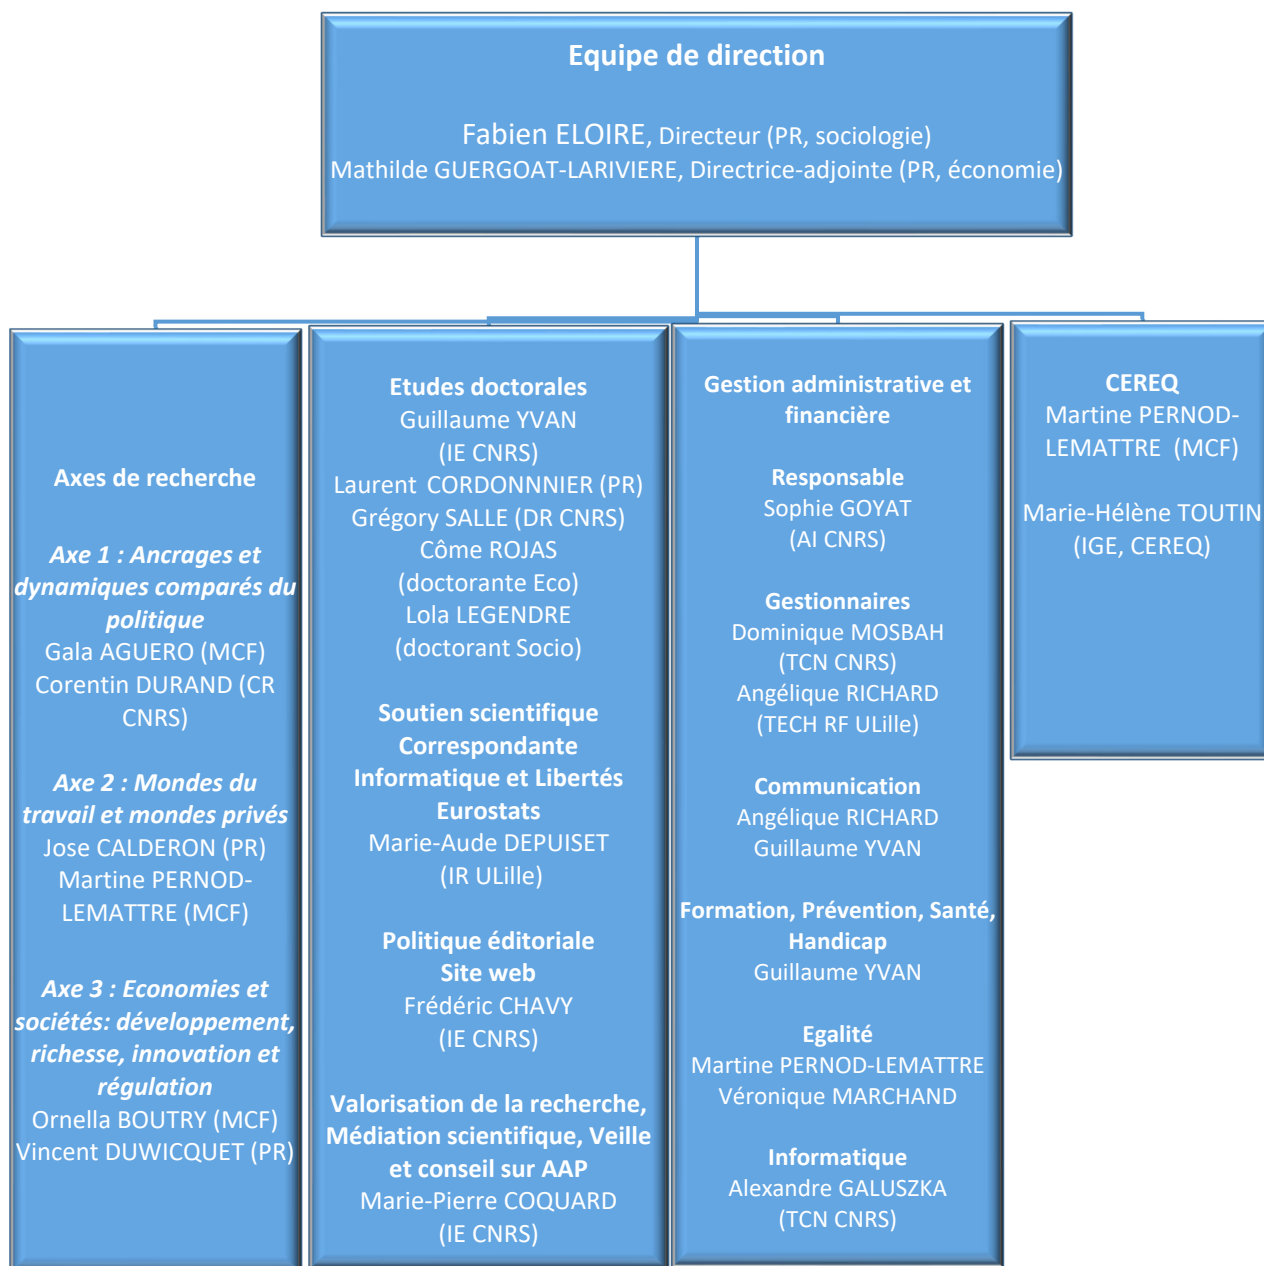

Centre Lillois d'Etudes et de Recherches Sociologiques et Economiques (UMR 8019)

Conseil de laboratoire :

Gala AGUERO (MCF), Bruno BOIDIN (PR), Ornella BOUTRY (MCF), Anne BUSTREEL (MCF), Jose CALDERON (MCF-HDR), Frédéric CHAVY (IE), Sidy CISSOKHO (CR), Ilona CLER (doctorante), Laurent CORDONNIER (PR), Guillemette DE LARQUIER (PR), Sébastien DELARRE (MCF), Ilona DELOUETTE (MCA), Corentin DURAND (CR), Vincent DUWICQUET (MCF), Fabien ELOIRE (PR), Sophie GOYAT (AI), Mathilde GUERGOAT-LARIVIERE (PR), Alexandra HYARD (PR), Lola LEGENDRE (doctorante), Jordan MELMIES (MCF), Giulia MENSITIERI (CR), Quentin MOUREAU (doctorant), Alice OLIVIER (MCF), Martine PERNOD-LEMATTRE (MCF), Nicolas POSTEL (PR), Delphine POUCHAIN (MCF), Pierre ROBERT (MCF), Cédric ROGE (MCF), Côme ROJAS (doctorant), Grégory SALLE (DR), Clément SEHIER (MCA), John TOMKINSON (MCF), Juliette VERDIERE (MCF), Jingyue XING-BONGIONNI (MCF), Guillaume YVAN (IE)